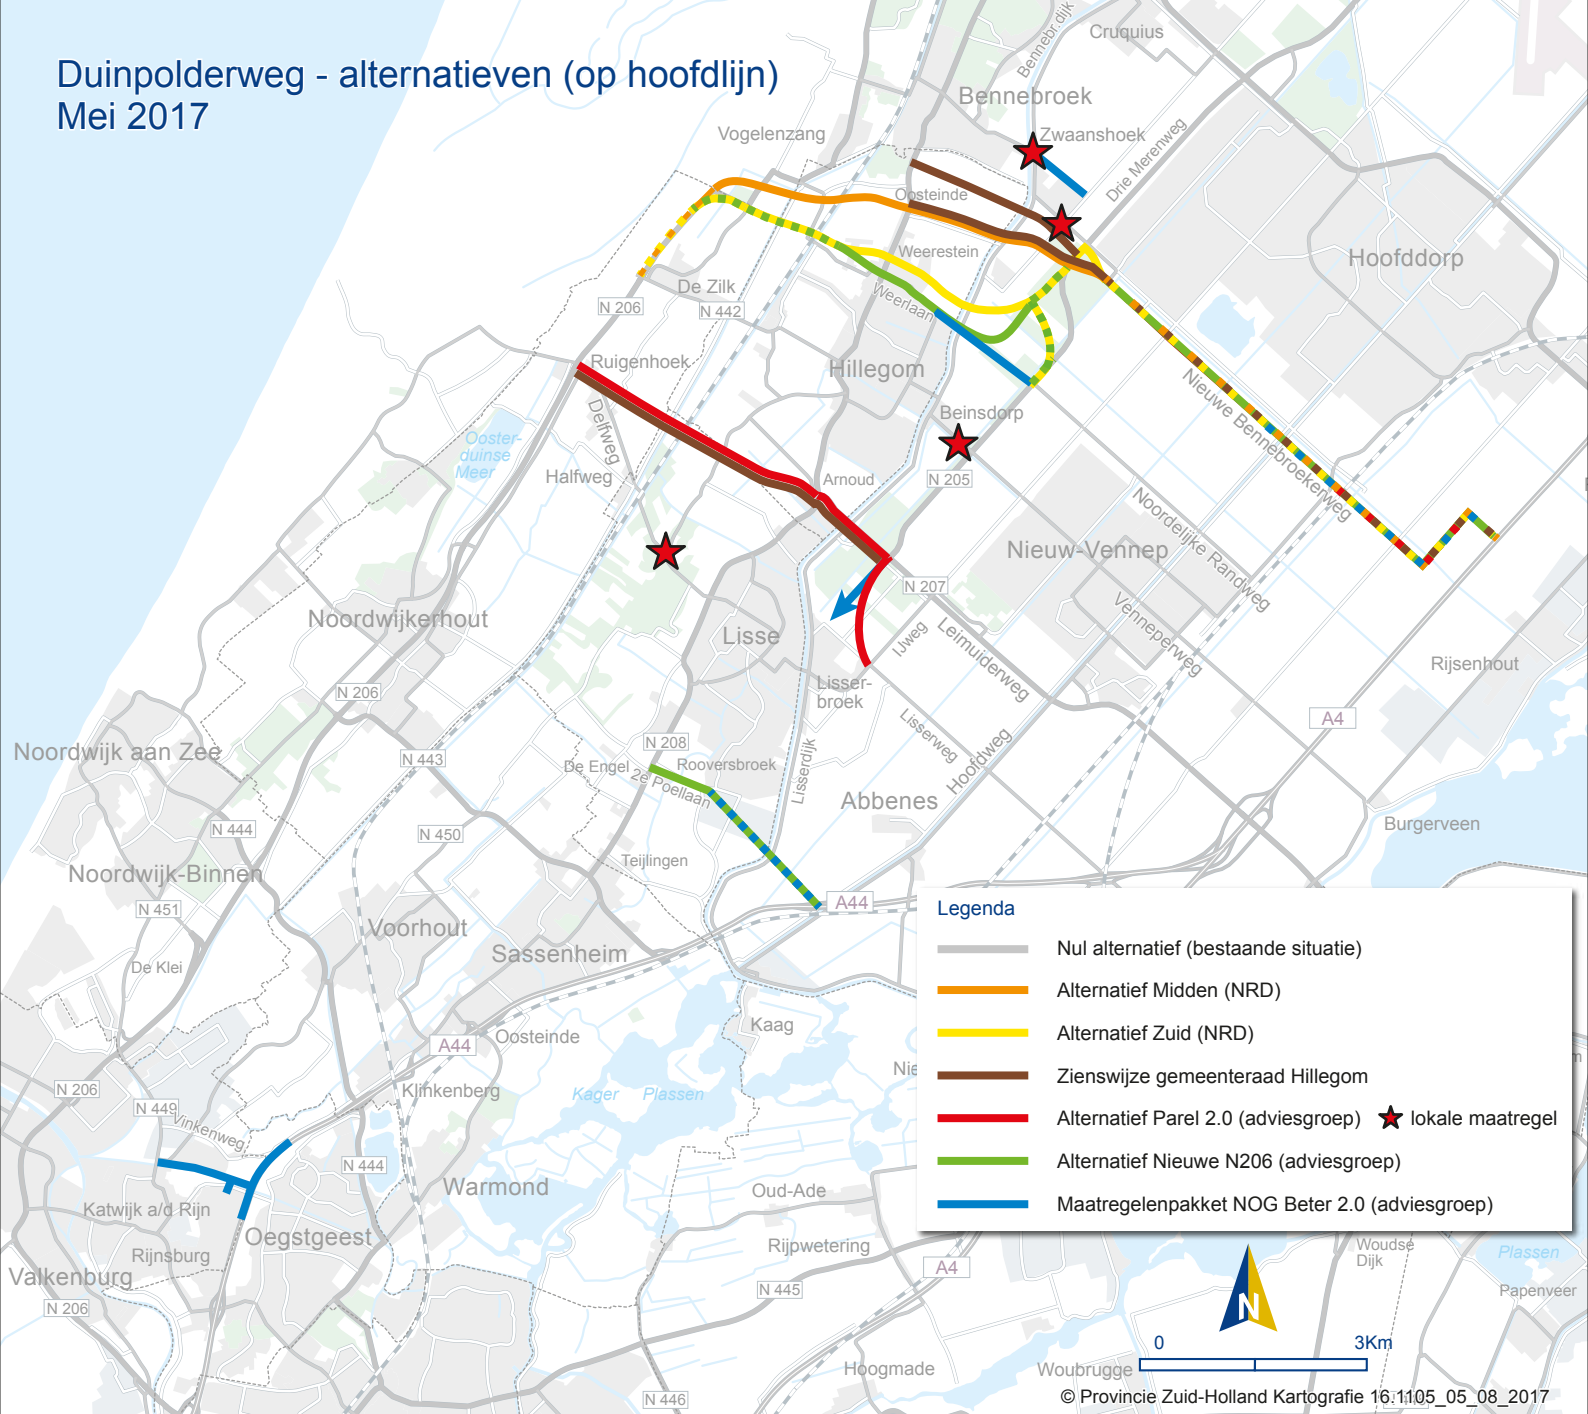

Duinpolderweg - alternatieven (op hoofdlijn)

Mei 2017

Legenda

- Nul alternatief (bestaande situatie)
- Alternatief Midden (NRD)
- Alternatief Zuid (NRD)
- Zienswijze gemeenteraad Hillegom
- Alternatief Parel 2.0 (adviesgroep) ★ lokale maatregel
- Alternatief Nieuwe N206 (adviesgroep)
- Maatregelenpakket NOG Beter 2.0 (adviesgroep)